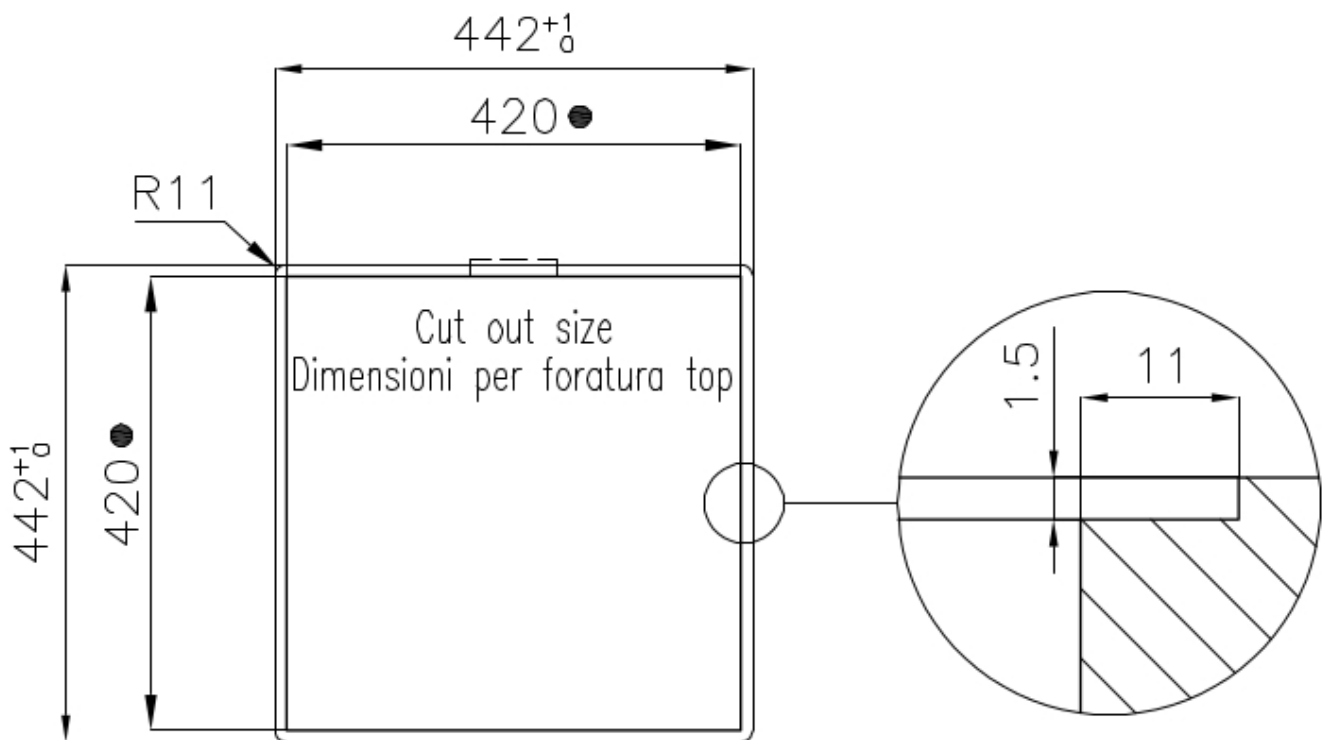

- Built-in cut out for FTS – Foratura per installazione FTS

OPTIONALES ZUBEHÖR